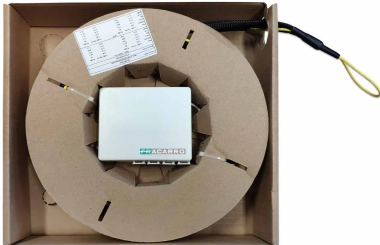

STOA 4 40m

Câbles multifibre

Boîte de terminaison optique plate en plastique, pré-connectée des **deux côtés**, avec 4 prises SC/APC et tireur ; disponible avec **30m** de câble à 4 fibres pour les installations FTTH multi-services ; solution très utile pour amener tous les services centralisés dans le CSOE des installations FTTH à l'intérieur de chaque unité d'habitation individuelle.

Caractéristiques		
Code		287514
Type de fibre		Monomodo 9/125 ; semi-libre
Gaine		LSZH, G657 A2
Couleur		Blanc
Nombre de fibres		4
Longueur fibre	m	40
Diamètre de la gaine	mm	3
Connecteurs		SC/APC - SC/APC
Type de connecteurs		Simplex PULL
Perte de passage	dB	< 0.25 (Grade B)
Dimensions et conditionnement		
Pièces		1
Code EAN		8016978102181
Dimensions de l'emballage	mm	280 x 260 x 60
Dimensions du produit	mm	250 x 250 x 50
Poids carton	Kg	0.70